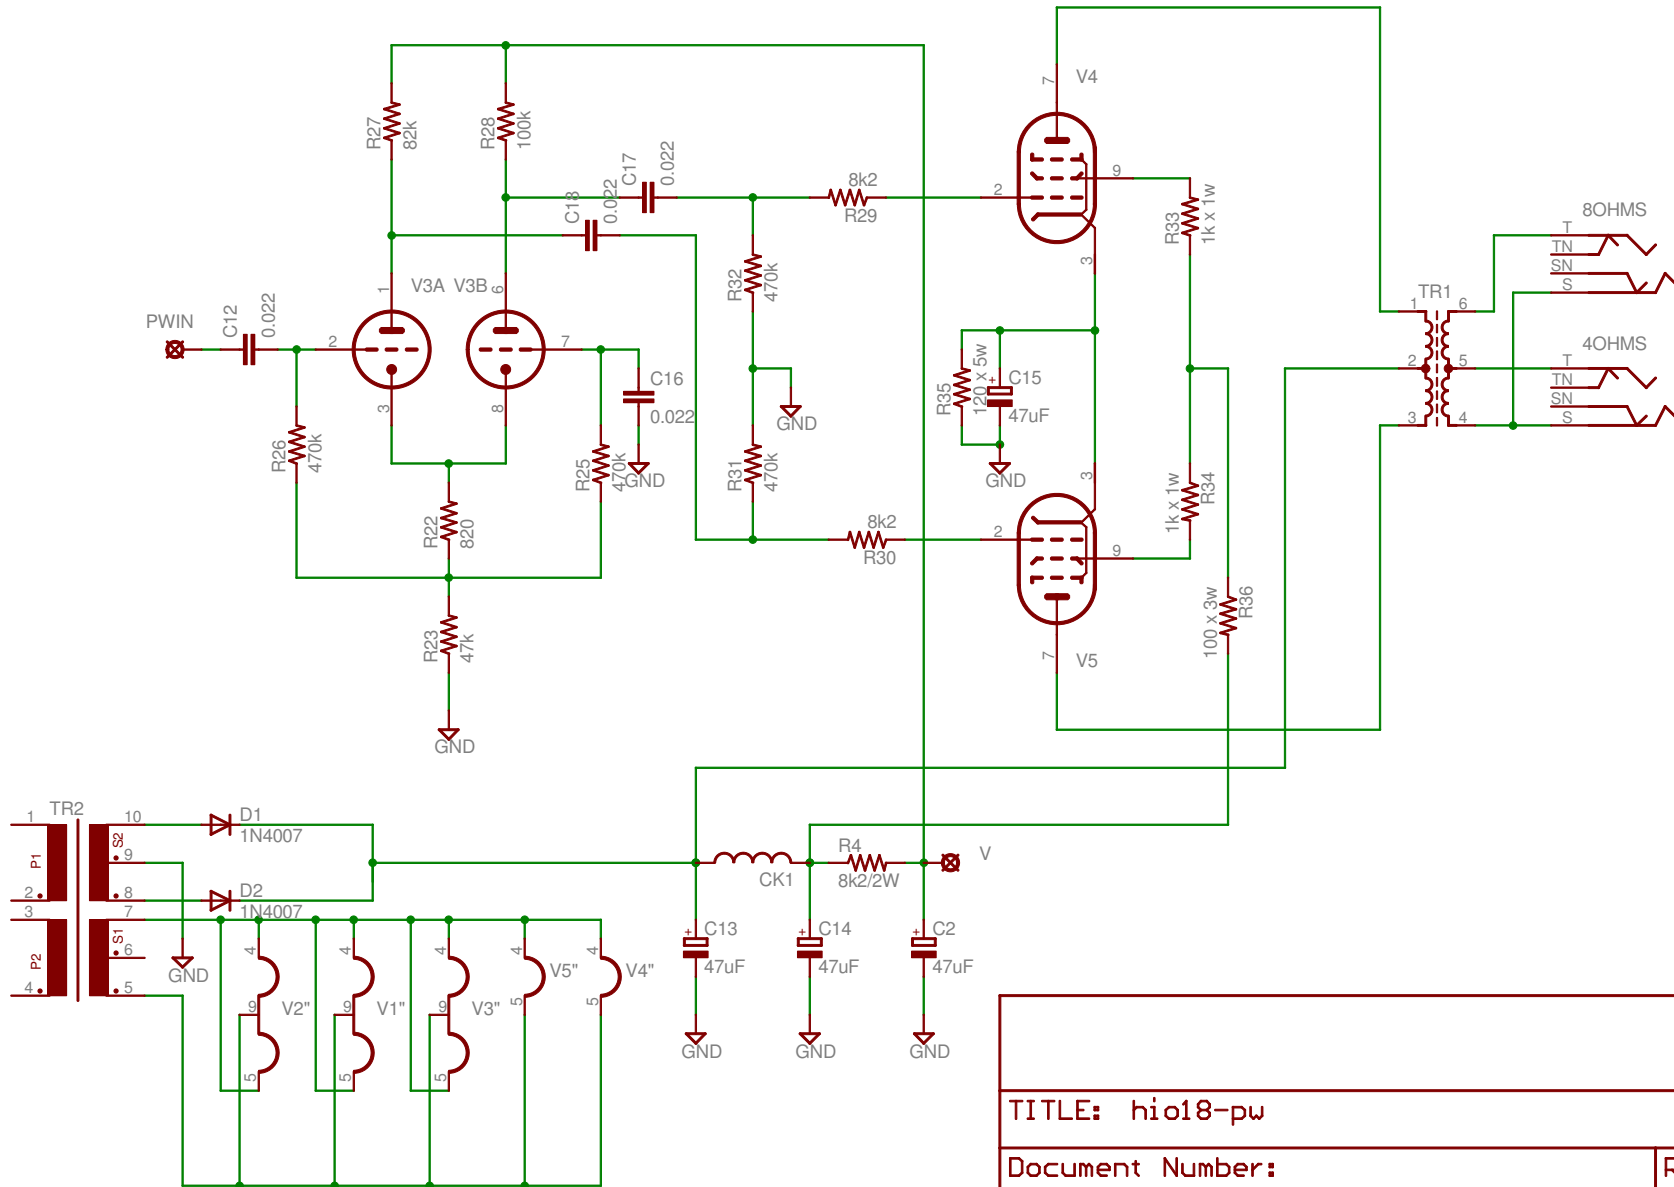

Projeto JCM-18W - Haroldo Gamal (pré)

TITLE: hi18-pre2

Document Number:

REV:

2

Date: 4/22/2006 12:15:41

Sheet: 1/1

TITLE: hi18-pw